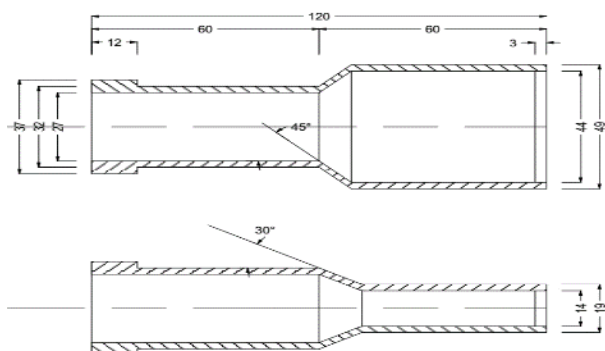

Sveriges mest
kompleta leverantör
av rörlig
strömmatning

Kabelgenomföring

KranEl överför kraft i rörelse

Kabelgenomföring i gummi i tre olika storlekar.

KA-319 KA-422 KA-559

KA-319

Artikelnummer: 21020100

E-nummer: E1457462

För kabelstorlek: 34,5 x 7 mm

Passande förskruvning: M25 x 1,5 (14-20 mm)
(säljs separat) Art.nr: 21001486

KA-422

Artikelnummer: 21020101

E-nummer: E1457463

För kabelstorlek: 44 x 14 mm

Passande förskruvning: M32x1.5 (17-27mm)
(säljs separat) Art.nr: 21001488

KA-559

Artikelnummer: 21020102

E-nummer: E1457464

För kabelstorlek: 48 x 6,4 mm

Passande förskruvning: M25x1.5 (14-20mm)
(säljs separat) Art.nr: 21001486

KranEl AB

Vagnmakaregatan 14
415 72 Göteborg

Tel: 031 340 90 70
Mail: office@kranel.se