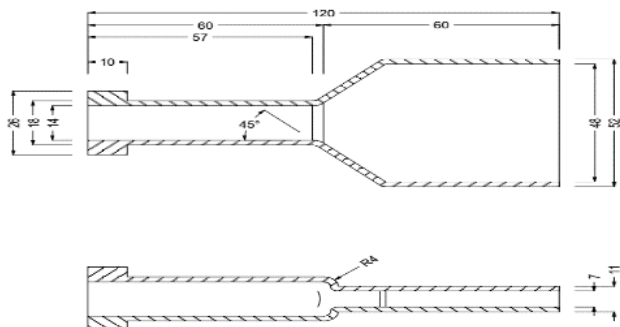

Sveriges mest
kompleta leverantör
av rörlig
strömmatning

Kabelgenomföring

KranEl överför kraft i rörelse

Kabelgenomföring i gummi i tre olika storlekar.

KA-319 KA-422 KA-559

KA-319

Artikelnummer: 21020100

E-nummer: E1457462

För kabelstorlek: 34,5 x 7 mm

Passande förskruvning: M25 x 1,5 (14-20 mm)
(säljs separat) Art.nr: 21001486

KA-422

Artikelnummer: 21020101

E-nummer: E1457463

För kabelstorlek: 44 x 14 mm

Passande förskruvning: M32x1.5 (17-27mm)
(säljs separat) Art.nr: 21001488

KA-559

Artikelnummer: 21020102

E-nummer: E1457464

För kabelstorlek: 48 x 6,4 mm

Passande förskruvning: M25x1.5 (14-20mm)
(säljs separat) Art.nr: 21001486

KranEl AB

Vagnmakaregatan 14
415 72 Göteborg

Tel: 031 340 90 70
Mail: office@kranel.se