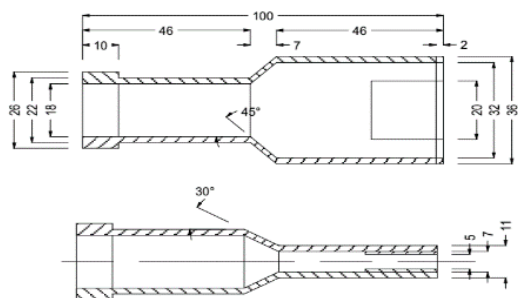

Sveriges mest
kompleta leverantör
av rörlig
strömmatning

Kabelgenomföring

KranEl överför kraft i rörelse

Kabelgenomföring i gummi i tre olika storlekar.

KA-319 KA-422 KA-559

KA-319

Artikelnummer: 21020100

E-nummer: E1457462

För kabelstorlek: 34,5 x 7 mm

Passande förskruvning: M25 x 1,5 (14-20 mm)
(säljs separat) Art.nr: 21001486

KA-422

Artikelnummer: 21020101

E-nummer: E1457463

För kabelstorlek: 44 x 14 mm

Passande förskruvning: M32x1.5 (17-27mm)
(säljs separat) Art.nr: 21001488

KA-559

Artikelnummer: 21020102

E-nummer: E1457464

För kabelstorlek: 48 x 6,4 mm

Passande förskruvning: M25x1.5 (14-20mm)
(säljs separat) Art.nr: 21001486

KranEl AB

Vagnmakaregatan 14
415 72 Göteborg

Tel: 031 340 90 70
Mail: office@kranel.se